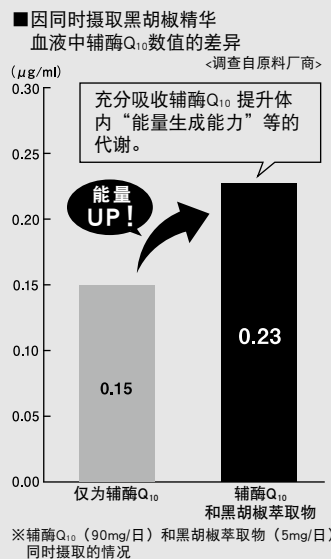

即使只缺少一种营养素，也可能引起身体的不适。

每日生活中均衡摄取充足营养素十分困难。

食品当中的 营养素减少

因栽培环境的变化
现代食品的营养素有所减少。
菠菜里的含铁量等
也只有曾经的1/3左右。

每日生活中 所受压力增大

节奏加快的现代社会。
通过进食来补充
因忙碌焦躁，疲惫不堪，
所造成的每日消耗的营养，
愈发困难。

随饮食生活的变化、 营养状况也有所变化

因不规则的饮食生活，
现代人食用加工食品，
而容易疏忽蔬菜的摄取。
营养的均衡状态
也容易被破坏。

提高所需营养素功效， 均衡摄取至关重要。

每日人体所需的大约50种营养素，各自组合，相互配合，达到协同效果给身体带来健康。

即使只欠缺一种营养素，也会容易感觉身体不适、萎靡。

activex 100Q HG是考虑到现代人的“健康”“生活”“营养均衡”，
配合三餐食用会达到100分满分水平的综合性营养补充食品。

配合黑胡椒萃取物 充分吸收 丰富营养素

■营养素功能食品

维生素A

维持夜间视觉功能的同时，
有助于维持皮肤和粘膜健康的营养素。