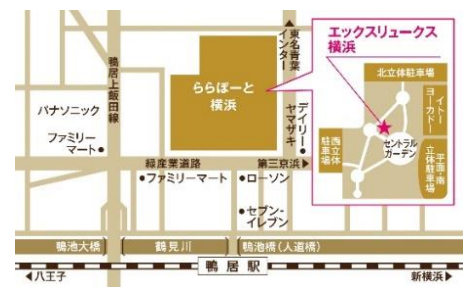

### ■エクスリュクス横浜

住所：〒224-0053 神奈川県横浜市都筑区池辺町 4035-1

三井ショッピングパーク ららぽーと横浜 1F

電話番号：045-414-1633

営業時間：10:00～21:00 不定休（ららぽーと横浜に準ずる）

<https://www.x-one.co.jp/shop/contents/contents.aspx/00000402>

アクセス：JR 横浜線 鴨居駅より徒歩約7分